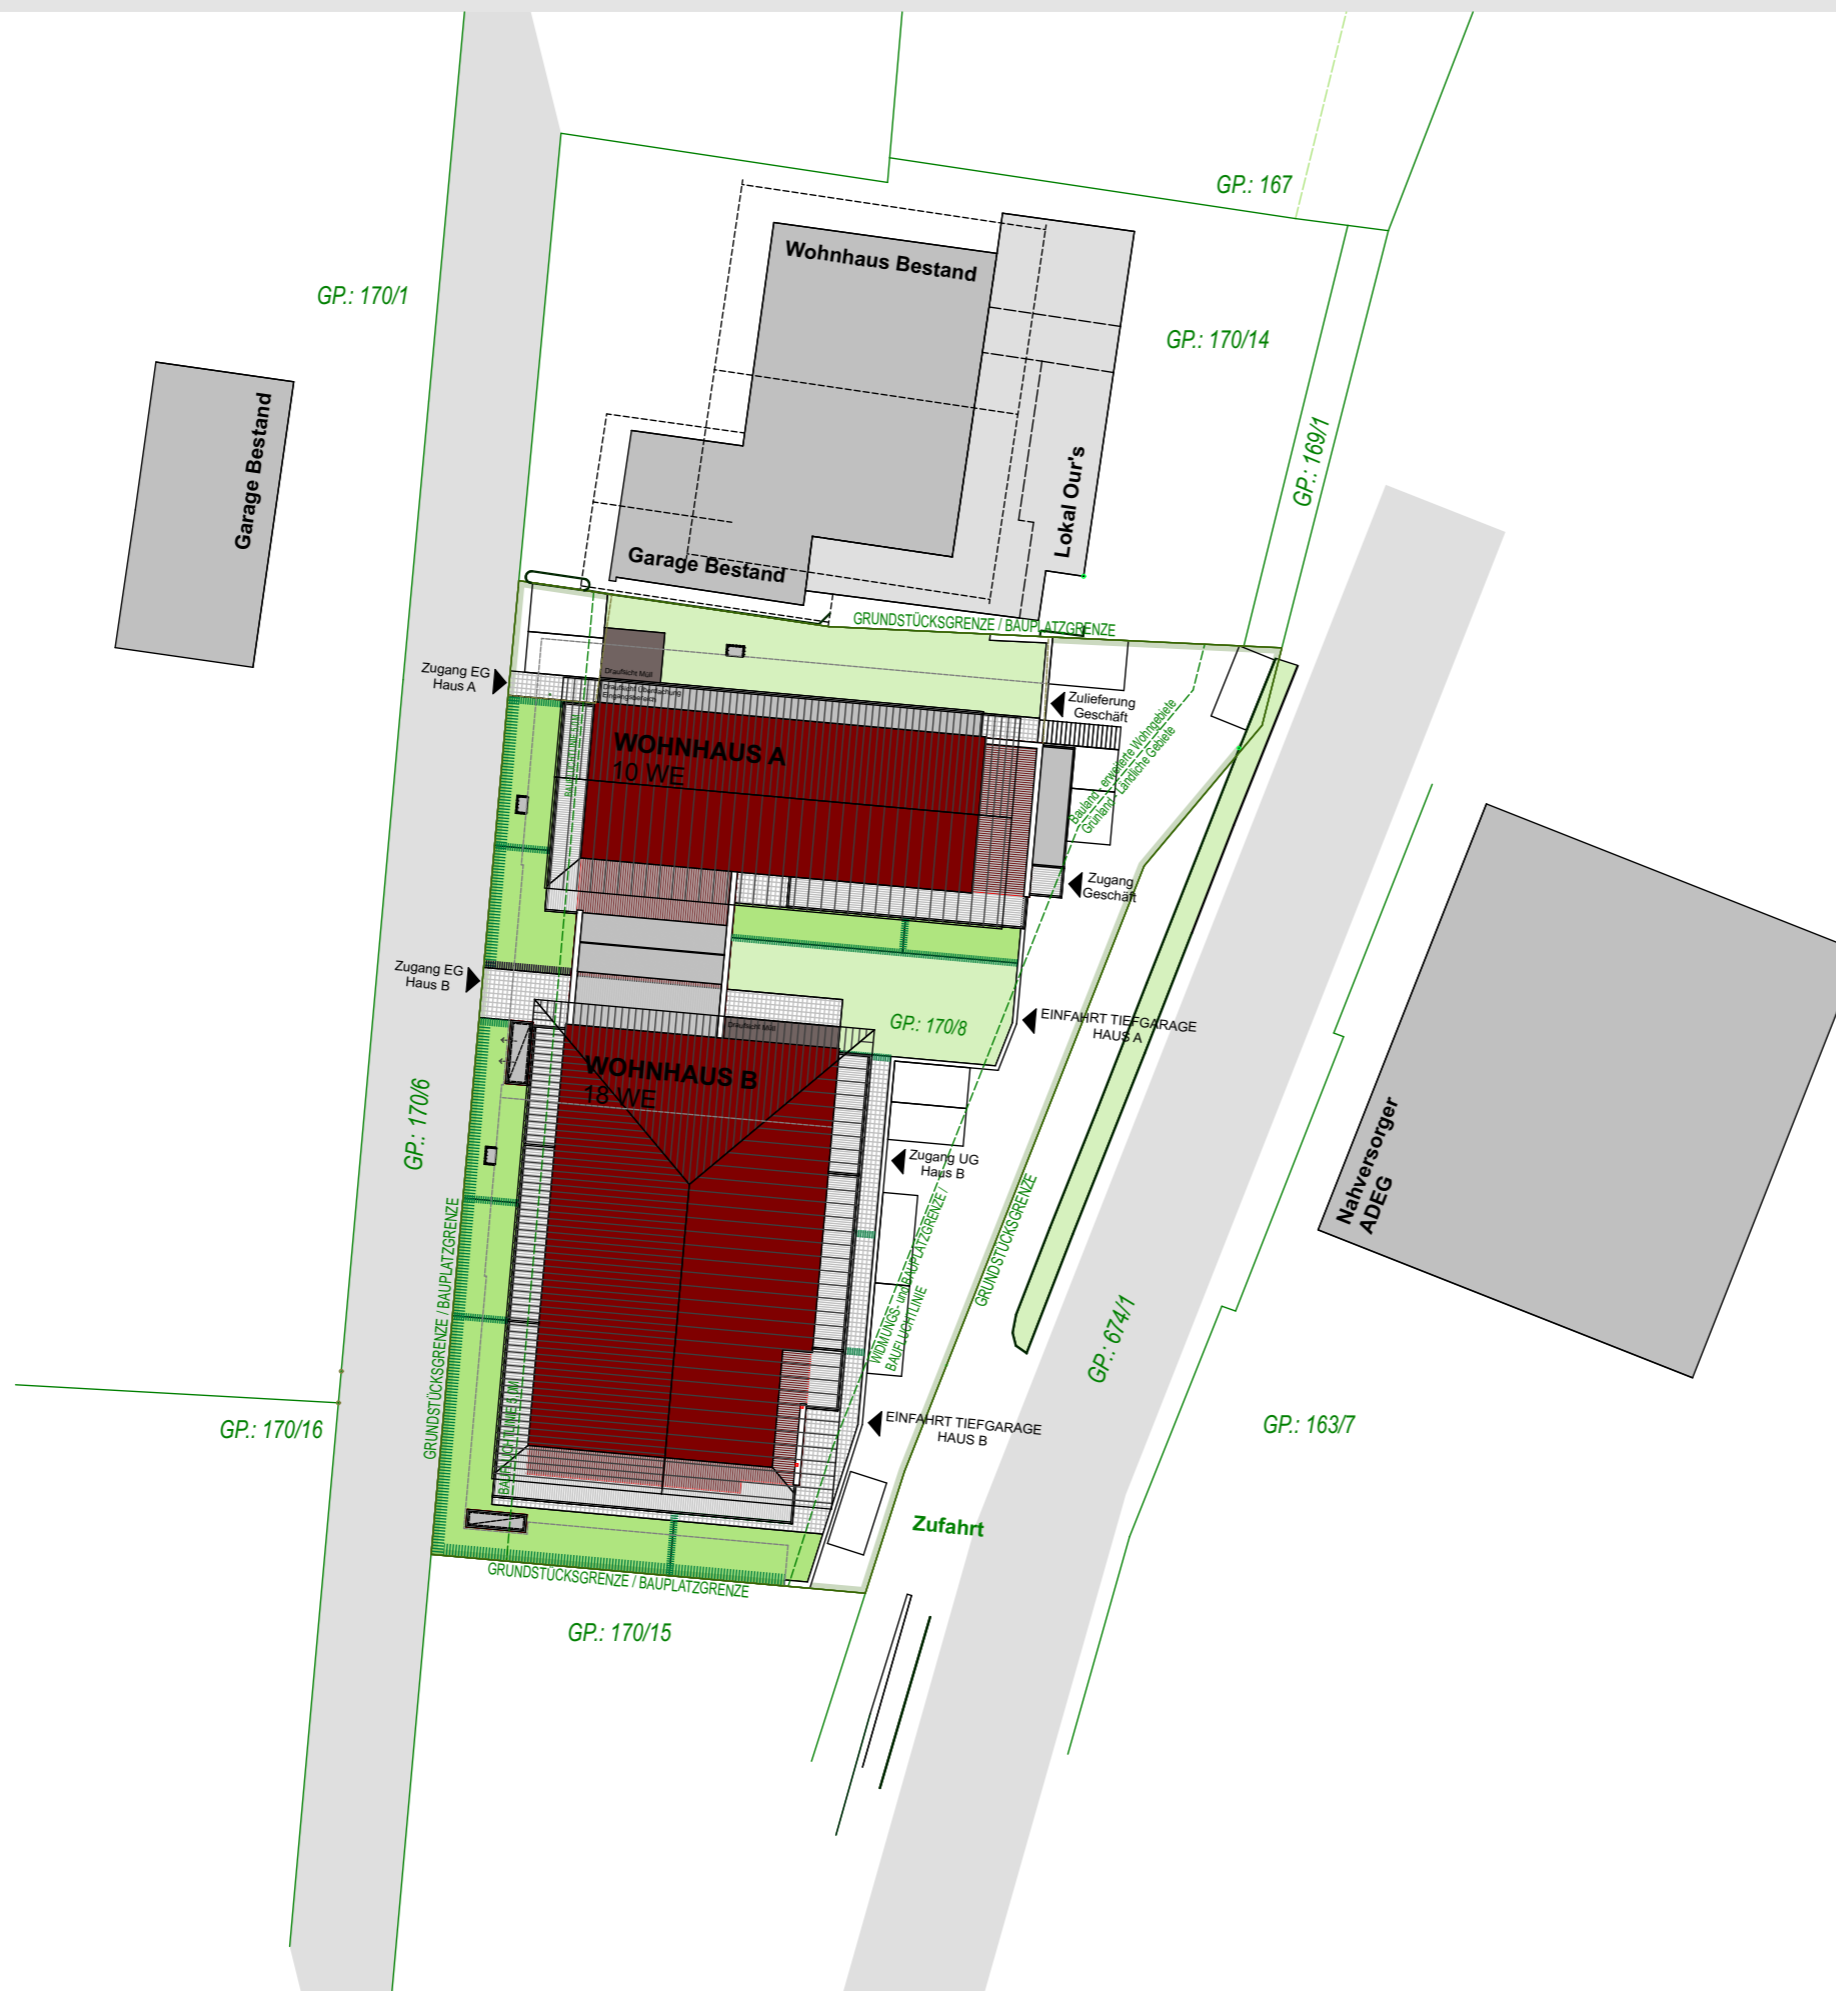

TOP A6 (OG)

OBERGESCHOSS	VORR	10,82
OBERGESCHOSS	AR	2,37
OBERGESCHOSS	WOHNEN	28,92
OBERGESCHOSS	FLUR	3,98
OBERGESCHOSS	BAD	4,79
OBERGESCHOSS	WC	1,96
OBERGESCHOSS	SCHLAFEN	10,23
OBERGESCHOSS	SCHLAFEN	13,16
		76,23 m²
UNTERGESCHOSS	ABTEIL A6	6,76
OBERGESCHOSS	BALKON	7,78

0m 1m 2m
M 1:75

UNTERGESCHOSS

0m 5m 10m
M 1:250

LAGEPLAN

0m 10m 20m
M 1:500