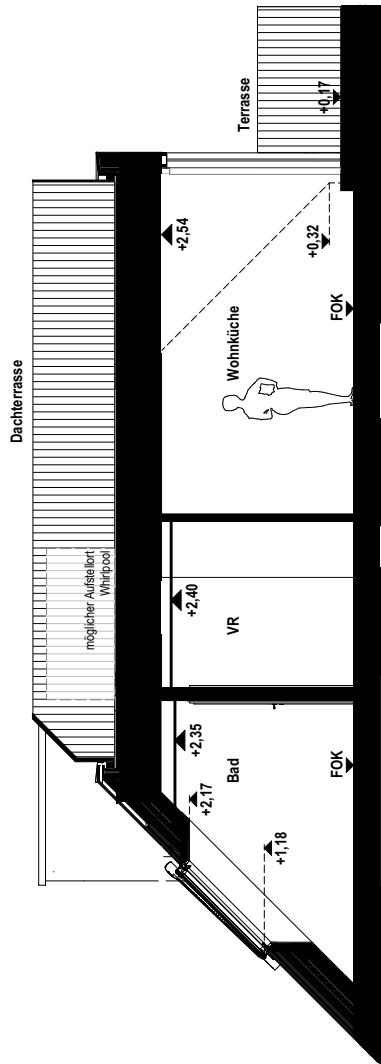

Top 2/1/39

2. DACHGESCHOSS 4 ZIMMER

Wohnnutzfläche ca. 125,98 m²

Balkon/Terrasse ca. 76,48 m²

Einlagerungsraum ca. 1,86 m²

Raumhöhe ca. 2,54 m

Raumhöhe bei AD ca. 2,40 m

(wenn nicht anders angegeben)

Top 2/1/39 Terrasse

DACHDRAUFSICHT 4 ZIMMER

Wohnnutzfläche ca. 125,98 m²

Balkon/Terrasse ca. 76,48 m²

Einlagerungsraum ca. 1,86 m²

Raumhöhe ca. 2,54 m

Raumhöhe bei AD ca. 2,40 m

(wenn nicht anders angegeben)