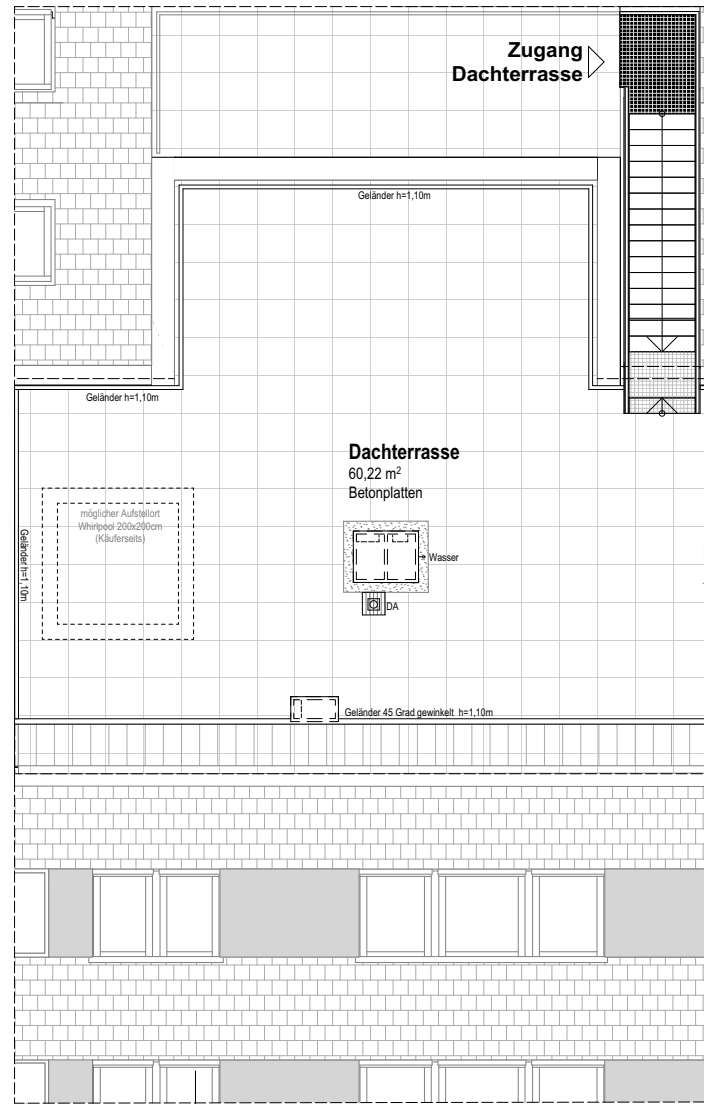

Top 2/1/39

2. DACHGESCHOSS 4 ZIMMER

Wohnnutzfläche ca. 125,98 m²

Balkon/Terrasse ca. 76,48 m²

Einlagerungsraum ca. 1,86 m²

Raumhöhe ca. 2,54 m

Raumhöhe bei AD ca. 2,40 m

(wenn nicht anders angegeben)

Top 2/1/39 Terrasse

DACHDRAUFSICHT 4 ZIMMER

Wohnnutzfläche ca. 125,98 m²

Balkon/Terrasse ca. 76,48 m²

Einlagerungsraum ca. 1,86 m²

Raumhöhe ca. 2,54 m

Raumhöhe bei AD ca. 2,40 m

(wenn nicht anders angegeben)