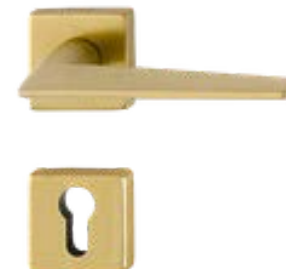

VARIANTE 1

TÜREN | INNEN  
INNENTÜREN

NIBLA CL1, oder gleichwertig

TÜREN | BESCHLÄGE  
INNENTÜREN

HOPPE Macau  
Farbe: Chrom  
oder gleichwertig

VARIANTE 1

TÜREN | BESCHLÄGE  
INNENTÜREN

HOPPE Macau,  
Farbe: Anthrazit  
oder gleichwertig

VARIANTE 2

TÜREN | BESCHLÄGE  
INNENTÜREN

HOPPE Macau,  
Farbe: Anthrazit  
oder gleichwertig

VARIANTE 3

Die Ausstattungsbroschüre ist keine Vertragsgrundlage. Änderungen und Druckfehler vorbehalten.  
Künstlerische Darstellung: aufgrund der weitergeführten Detailplanung und Ausführung kann es zu Abweichungen kommen.  
Allgemeiner Hinweis: Alle angegebenen Produktbezeichnungen sind Richtprodukte zur besseren Veranschaulichung, gleichwertige Ausführung anderer Hersteller möglich.