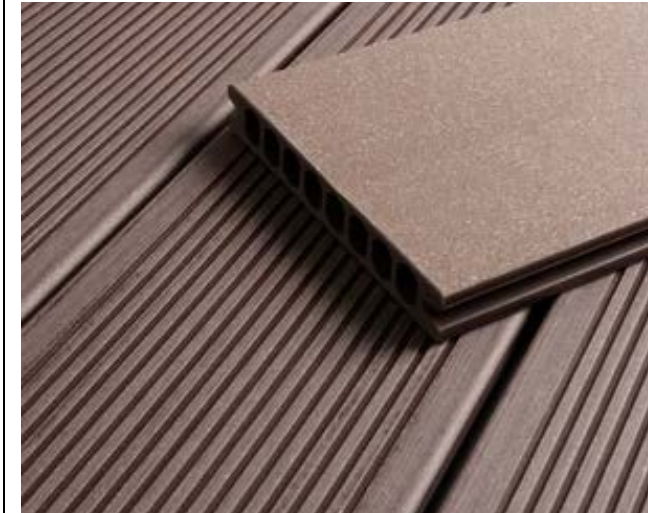

BELAG | AUSSEN
TERRASSE | BALKON

VARIANTE 3

WPC-Terrassendiele, hohl, dunkelbraun
Format: 140x28x2900 mm
oder gleichwertig