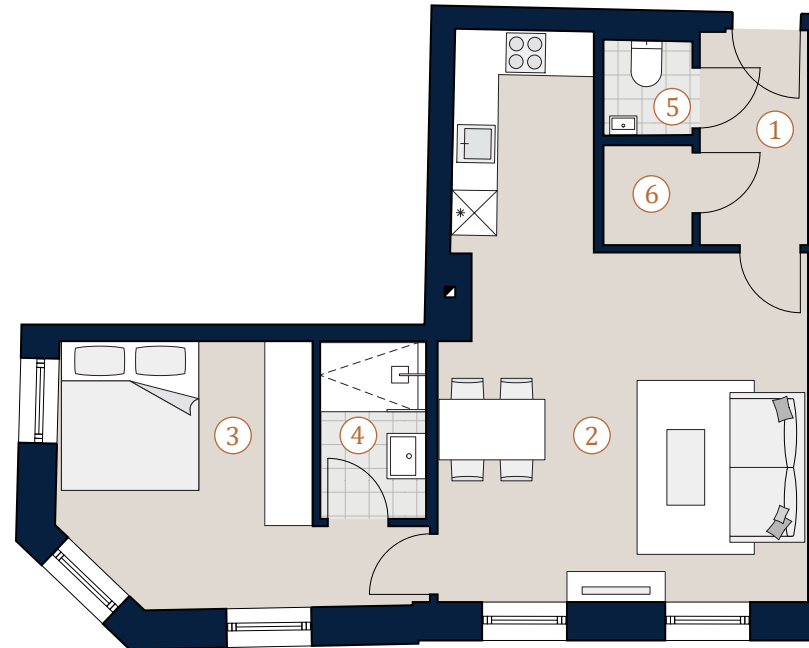

Einsiedlergasse 27
1050 Wien

Top 18 · 4.Obergeschoß

Wohnfläche **50,74 m²**

1	Vorraum	4,06 m ²
2	Wohnküche	27,39 m ²
3	Zimmer	12,96 m ²
4	Bad	3,30 m ²
5	WC	1,48 m ²
6	Abstellraum	1,55 m ²

Übersicht

Bei Immobilien zu Hause.
Seit 3 Generationen.

A4 | M 1:100