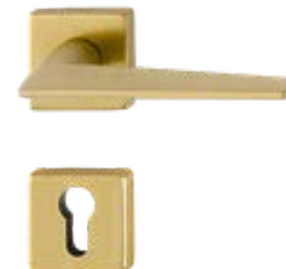

VARIANTE 1
TÜREN | INNEN
INNENTÜREN

NIBLA CL1, oder gleichwertig

TÜREN | BESCHLÄGE
INNENTÜREN

HOPPE Macau
Farbe: Chrom
oder gleichwertig

VARIANTE 1
TÜREN | BESCHLÄGE
INNENTÜREN

HOPPE Macau,
Farbe: Anthrazit
oder gleichwertig

VARIANTE 2
TÜREN | BESCHLÄGE
INNENTÜREN

HOPPE Macau,
Farbe: Anthrazit
oder gleichwertig

VARIANTE 3

Die Ausstattungsbroschüre ist keine Vertragsgrundlage. Änderungen und Druckfehler vorbehalten.
Künstlerische Darstellung: aufgrund der weitergeführten Detailplanung und Ausführung kann es zu Abweichungen kommen.
Allgemeiner Hinweis: Alle angegebenen Produktbezeichnungen sind Richtprodukte zur besseren Veranschaulichung, gleichwertige Ausführung anderer Hersteller möglich.