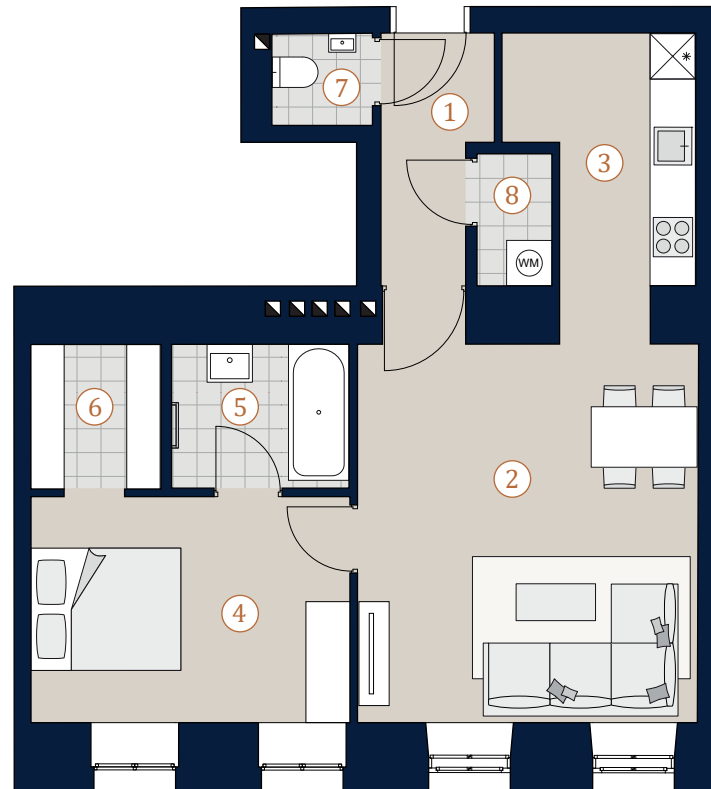

**Petzvalgasse 4**  
1040 Wien

**Top 3 · Erdgeschoß**

**Wohnfläche** 57,75 m<sup>2</sup>

1	Vorraum	4,30 m <sup>2</sup>
2	Wohnzimmer	22,54 m <sup>2</sup>
3	Küche	7,12 m <sup>2</sup>
4	Zimmer	12,61 m <sup>2</sup>
5	Bad	4,46 m <sup>2</sup>
6	Garderobe	3,35 m <sup>2</sup>
7	WC	1,64 m <sup>2</sup>
8	Abstellraum	1,73 m <sup>2</sup>

**Übersicht**

Bei Immobilien zu Hause.  
Seit 3 Generationen.

A4 | M 1:100