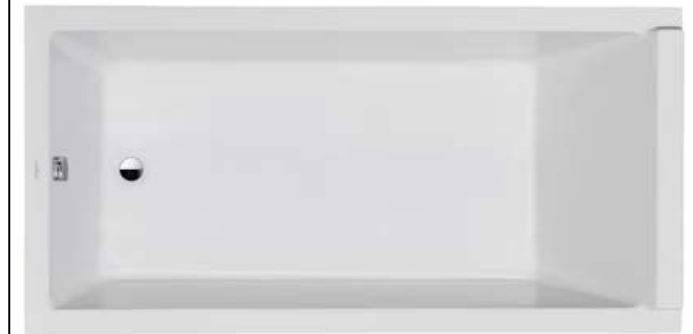

BADEWANNE

Duravit Starck Badewanne
Format: 180x80x46 cm bzw. Abmessungen nach Erfordernis
Farbe: Weiß