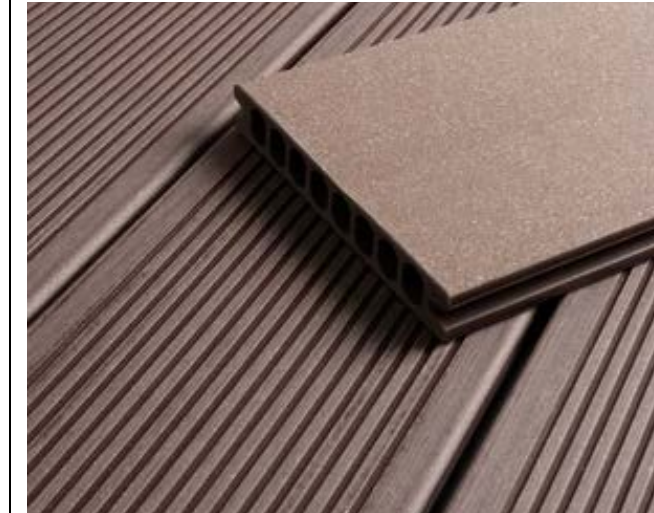

BELAG | AUSSEN
TERRASSE | BALKON

VARIANTE 3

WPC-Terrassendiele, hohl, dunkelbraun
Format: 140x28x2900 mm
oder gleichwertig