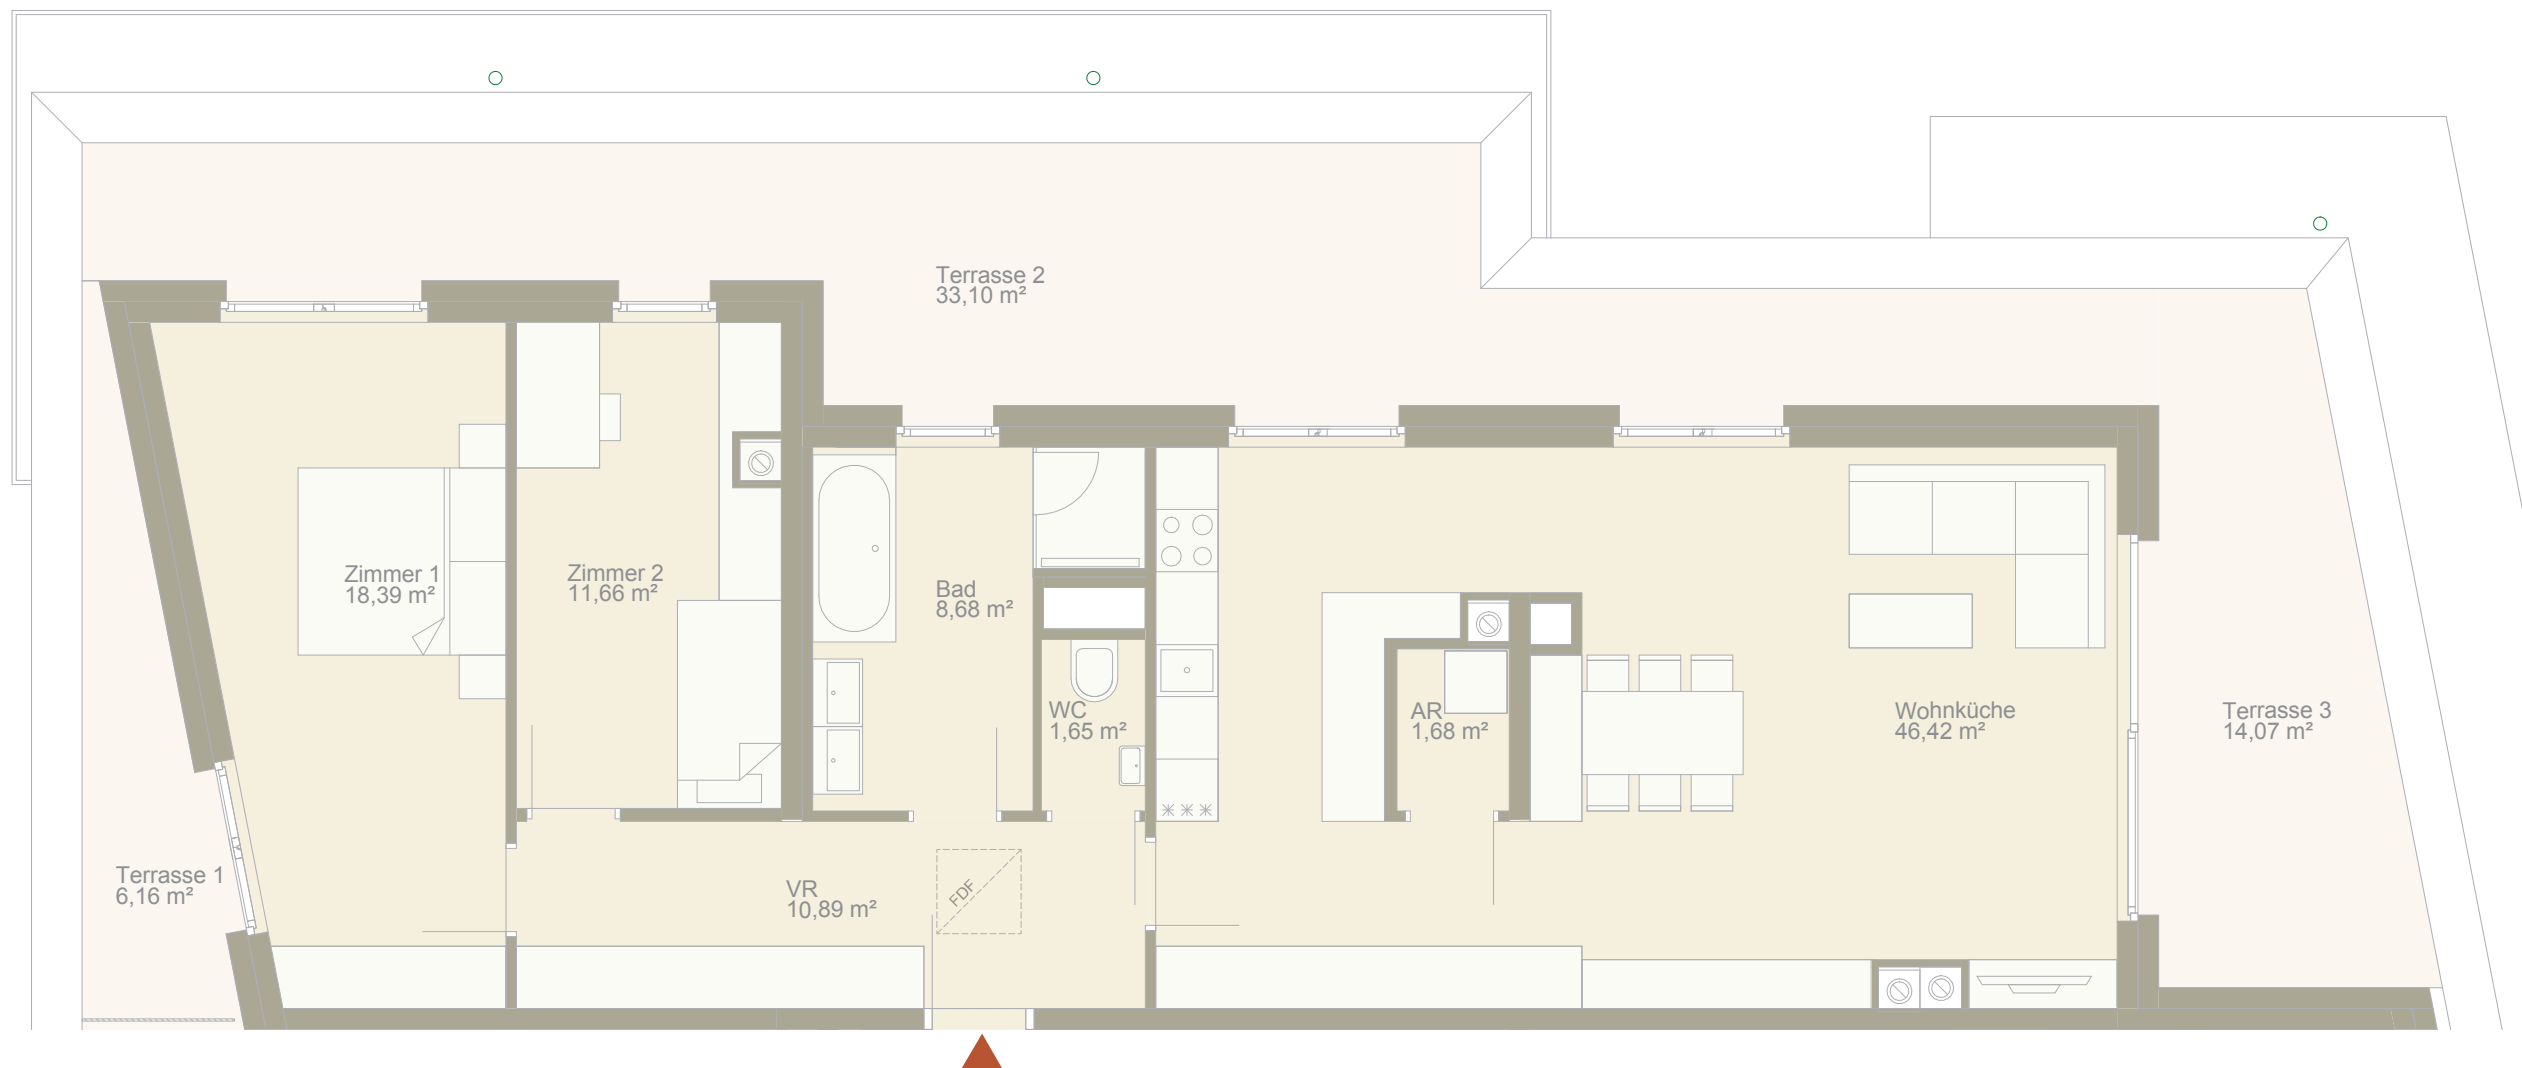

SYMBOLFOTO

TOP 2/25

4.OG - STIEGE 2
3 - ZIMMER

Wohnfläche 99,37 m²
Terrasse 53,33 m²

POSITION

STIEGE

BAUTRÄGER

ALANOVA IMMOBILIEN GMBH
Am Südblick 7/4 • A-3550 Langenlois