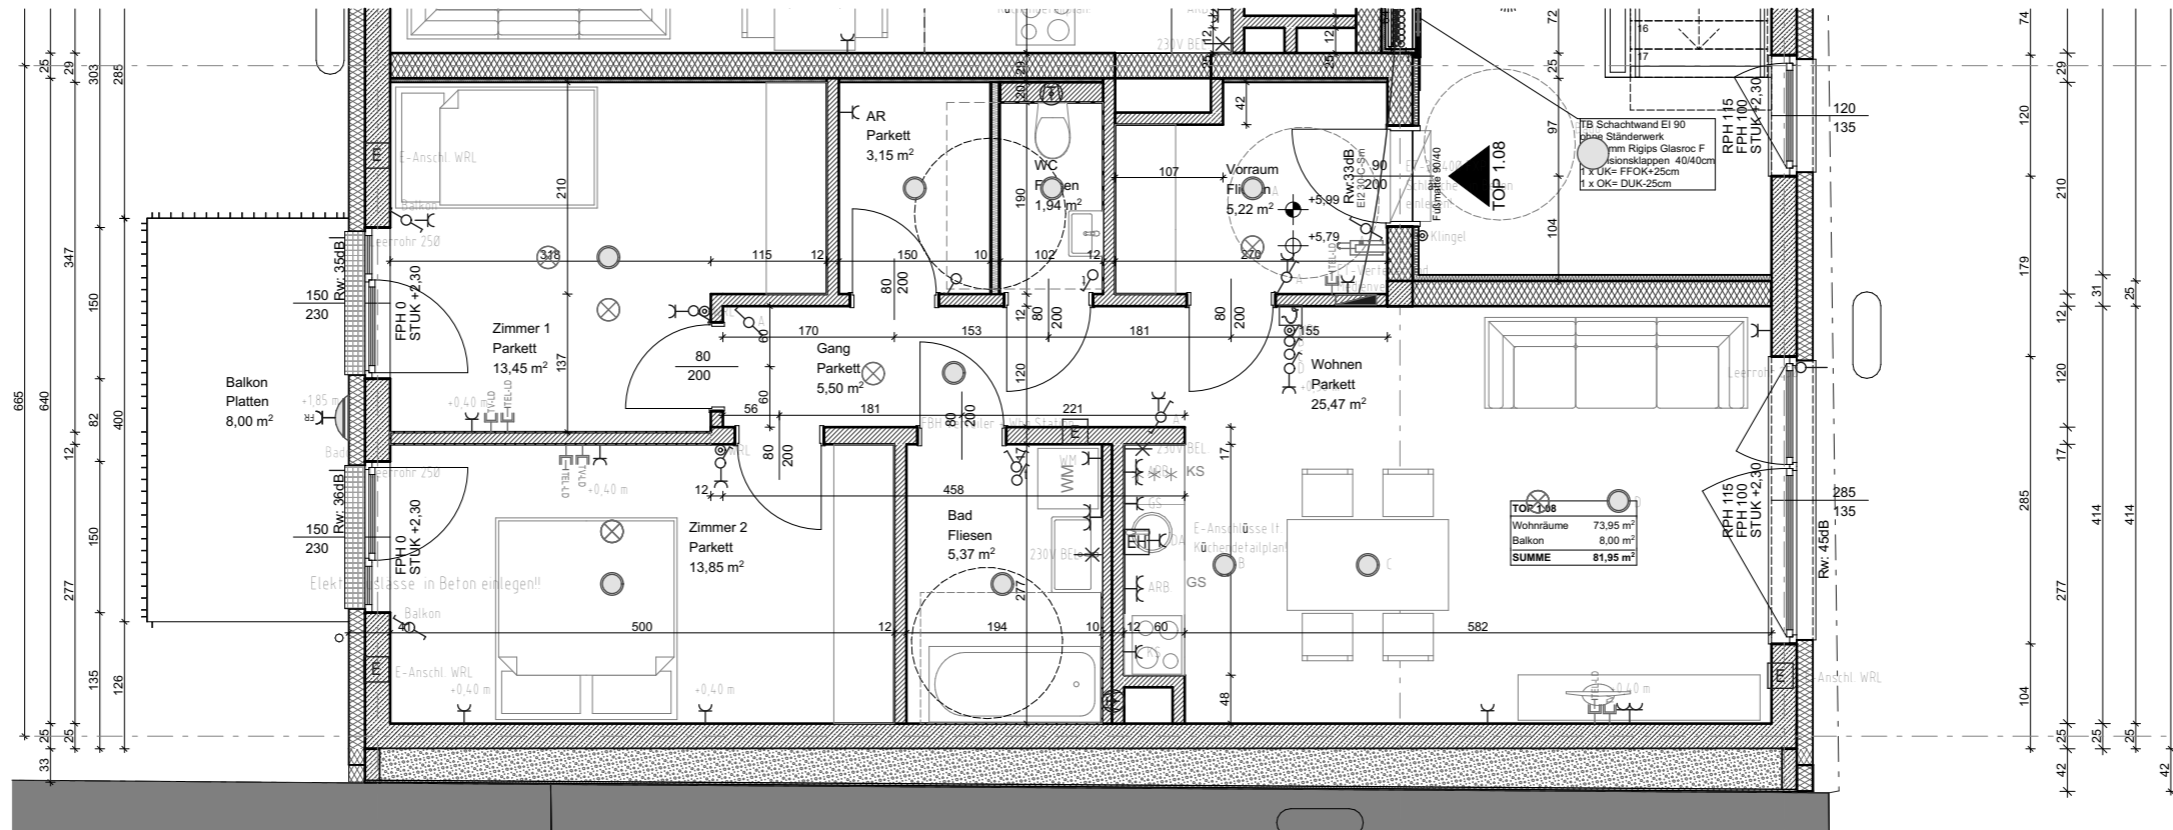

# WB Wiener Straße / TOP 1.08

M 1:75

M 1:1000

5.OG			
4.OG			
3.OG			
2.OG			
1.OG			
EG			

Wohnungstyp

TOP 1.08

Wohnnutzfläche

73,95 m<sup>2</sup>

Balkon

8,00 m<sup>2</sup>

Kellerabteil 13

4,71 m<sup>2</sup>