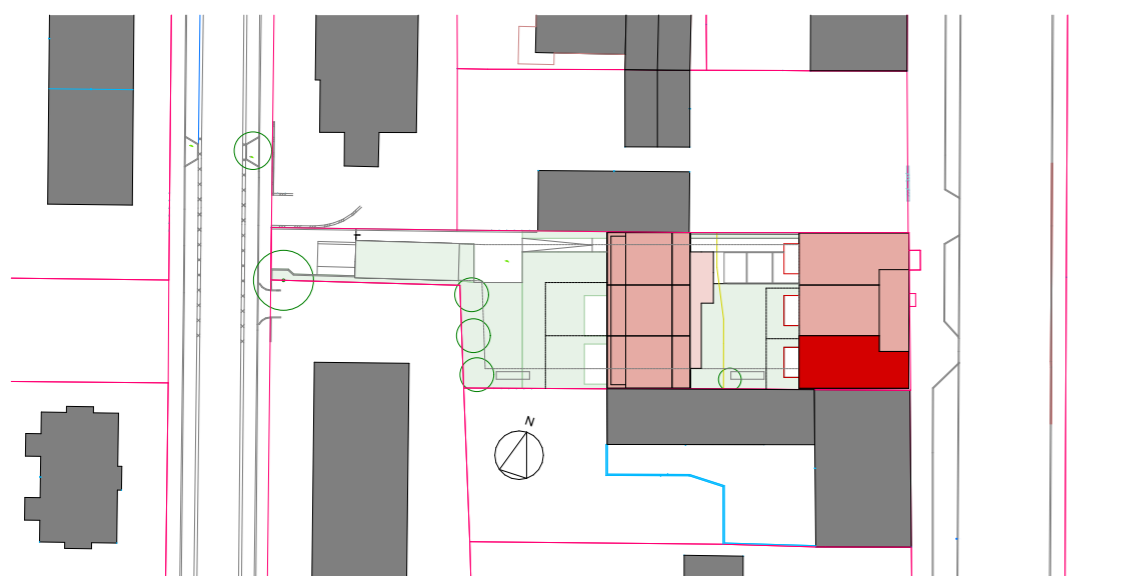

# WB Wiener Straße / TOP 1.08

M 1:75

## Legende Elektrotechnik

- Ausschalter einpolig
- Kontroll-Ausschalter
- Wechselschalter
- Serienschalter
- Kreuzschalter
- Zeitschalter Taster
- Wand-/Deckenauslass
- Taster beleuchtet
- Jalousietaster
- Schlüsselschalter
- FR-Schuko einfach
- Schutzkontaktsteckdose einfach
- Schutzkontaktsteckdose zweifach
- Schutzkontaktsteckdose dreifach
- FR-Schuko mit Klappdeckel einfach
- FR-Schuko mit Klappdeckel zweifach
- FR-Schuko mit Klappdeckel dreifach
- E-Anschluß E-Herd
- E-Anschluß/Auslaß
- E-Anschluß Jalousie
- Leerverrohrung
- Präsenzmelder mit integrierten Lichtfühler
- Lüfter mit Nachlaufrelais
- Thermostat
- Lichtsensor
- Elektro-Verteiler
- TELEFON-ANSLUSSKASTEN
- TV-ANSLUSSKASTEN
- Telefonanschlusdose
- RJ45 einfach
- Antennensteckdose
- SAT-Leerdose mit Vorspann
- Telefon-Leerdose mit Vorspann
- Multimediadose TV/Telefon/Netzwerk
- Innensprechstelle
- Aussensprechstelle
- Klingel
- Optische Rauchmelder
- Deckenleuchte
- Wandleuchte

M 1:1000

5.OG			
4.OG			
3.OG			
2.OG			
1.OG			
EG			

Wohnungstyp

TOP 1.08

Wohnnutzfläche

73,95 m<sup>2</sup>

Balkon

8,00 m<sup>2</sup>

Kellerabteil 13

4,71 m<sup>2</sup>