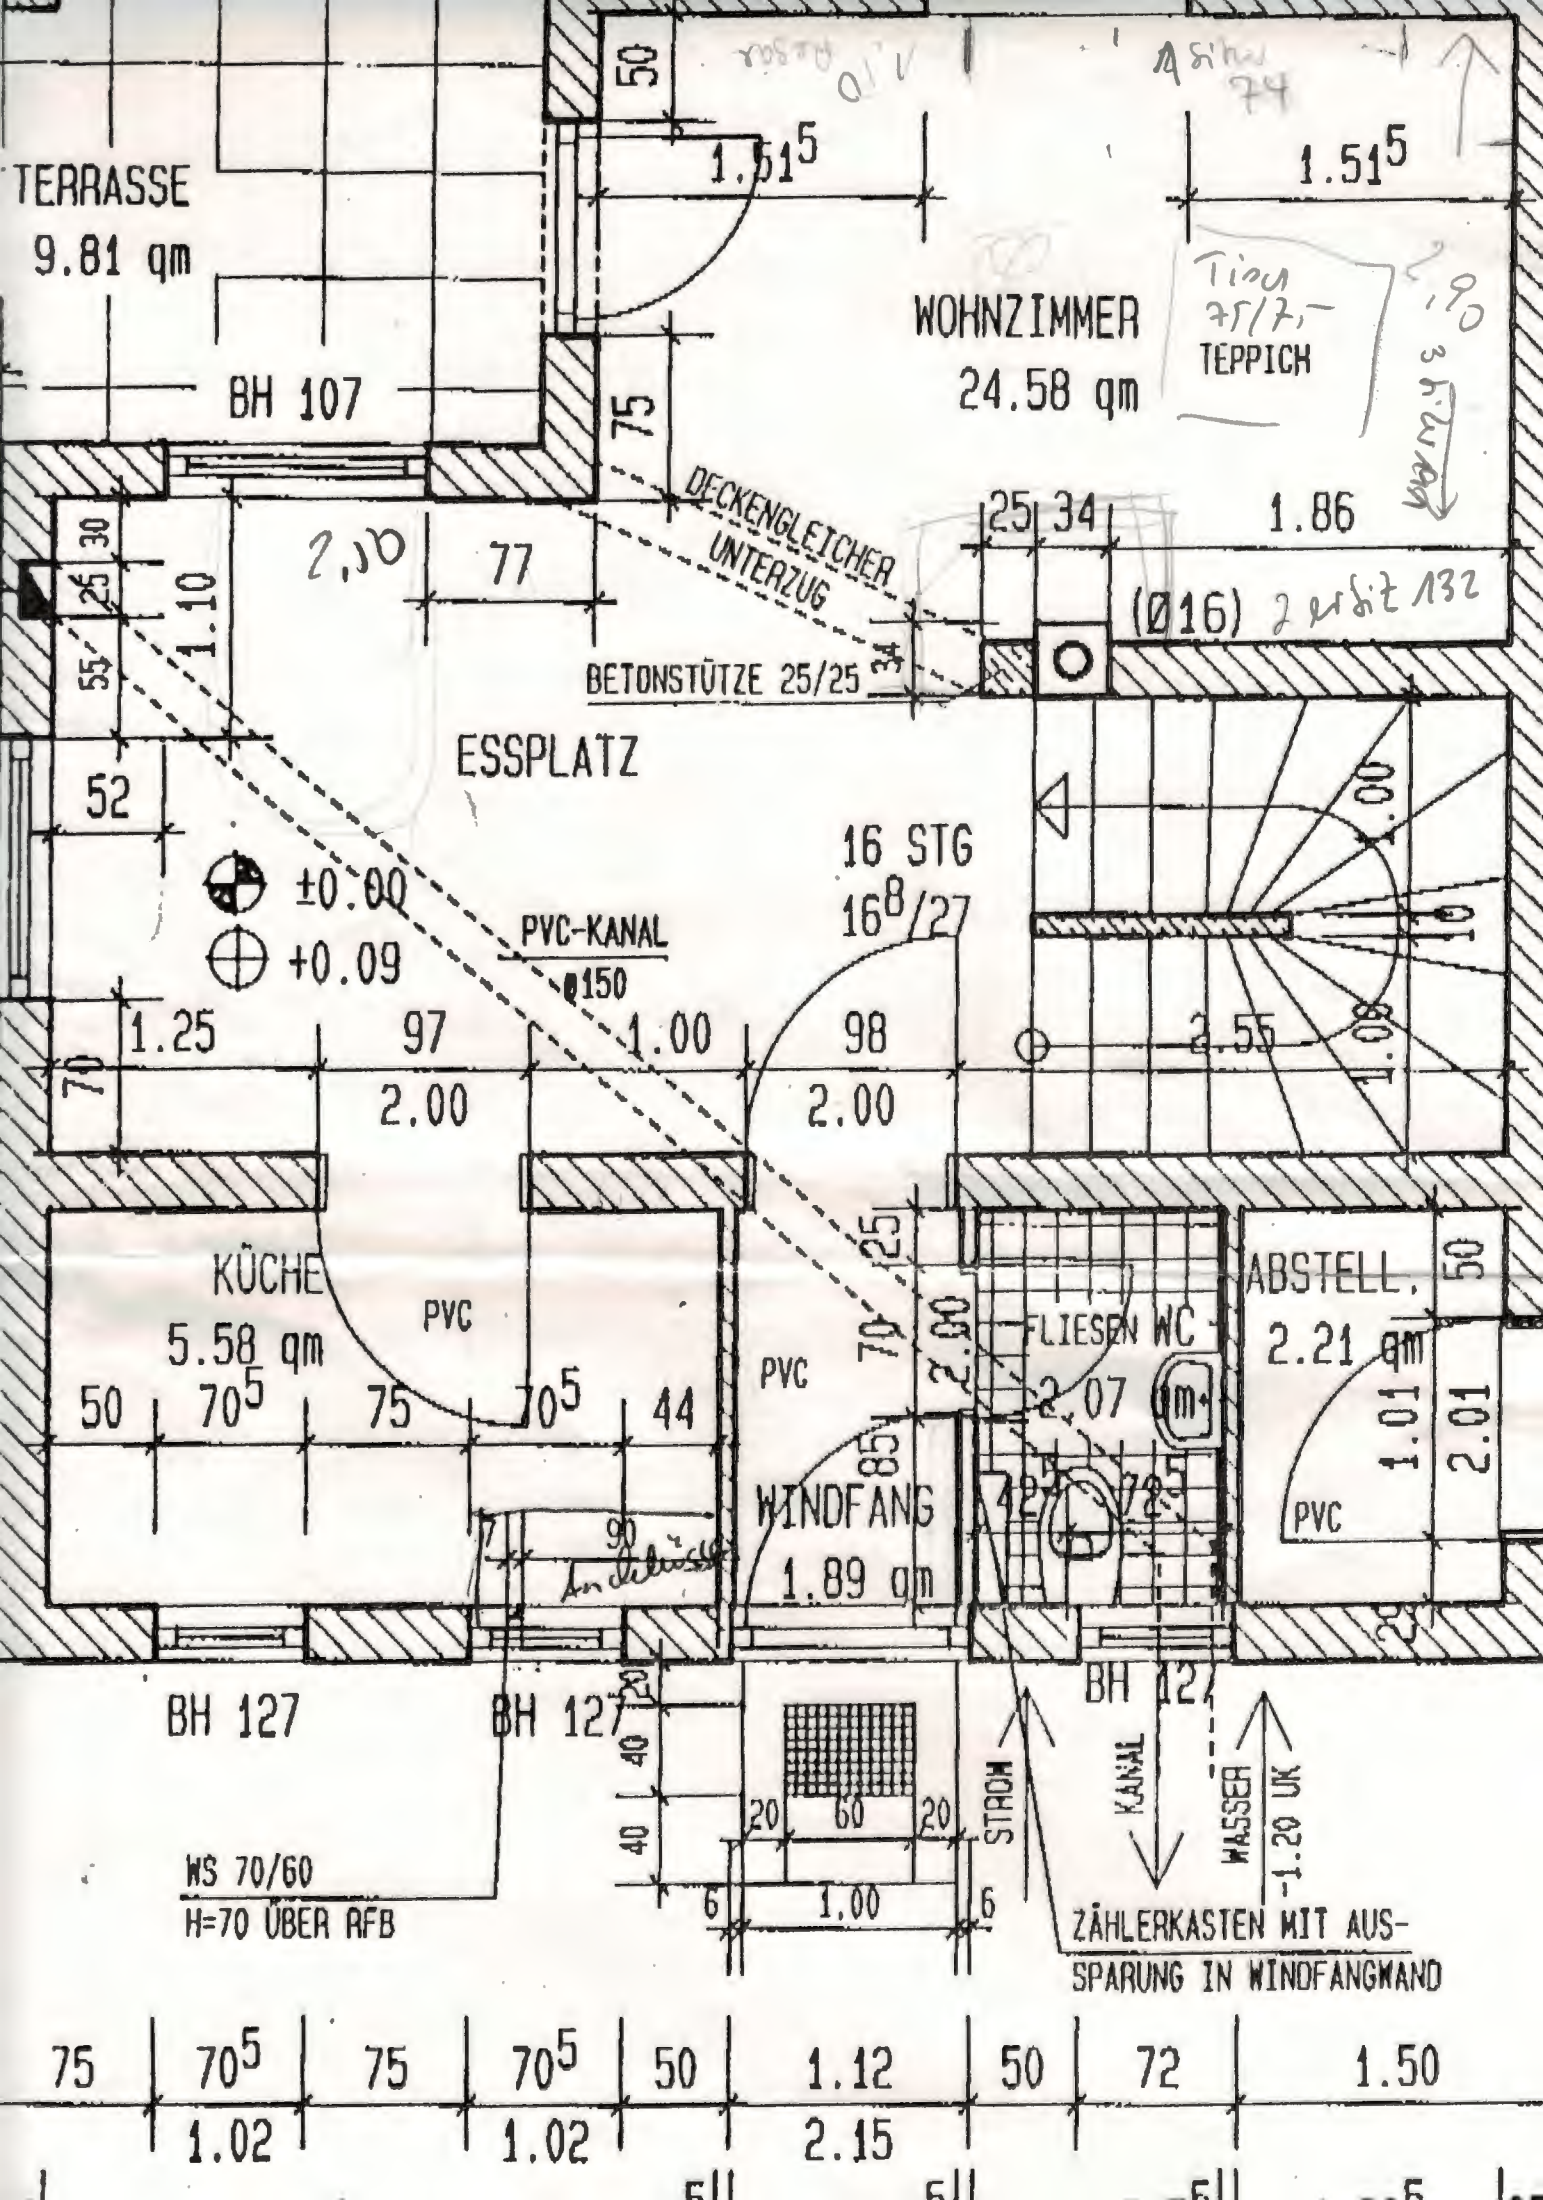

1.765	1.22	1.28	1.22	1.765
	1.22		1.22	

TERRASSE
9.81 qm

WOHNZIMMER
24.58 qm

BH 107

Tisch
25/75
TEPPICH
1.90
3.40

DECKENGLEICHER
UNTERZUG

BETONSTÜTZE 25/25

(Ø16) 2 erbit 132

ESSPLATZ

±0.00
+0.09

PVC-KANAL
Ø150

16 STG
16⁸/27

KÜCHE
5.58 qm

PVC

WINDFANG
1.89 qm

FLIESEN WC

ABSTELL.
2.21 qm

BH 127

BH 127

BH 127

WS 70/60
H=70 ÜBER RFB

ZÄHLERKASTEN MIT AUS-
SPARUNG IN WINDFANGWAND

75	70 ⁵	75	70 ⁵	50	1.12	50	72	1.50
	1.02		1.02		2.15			

H.K. 28