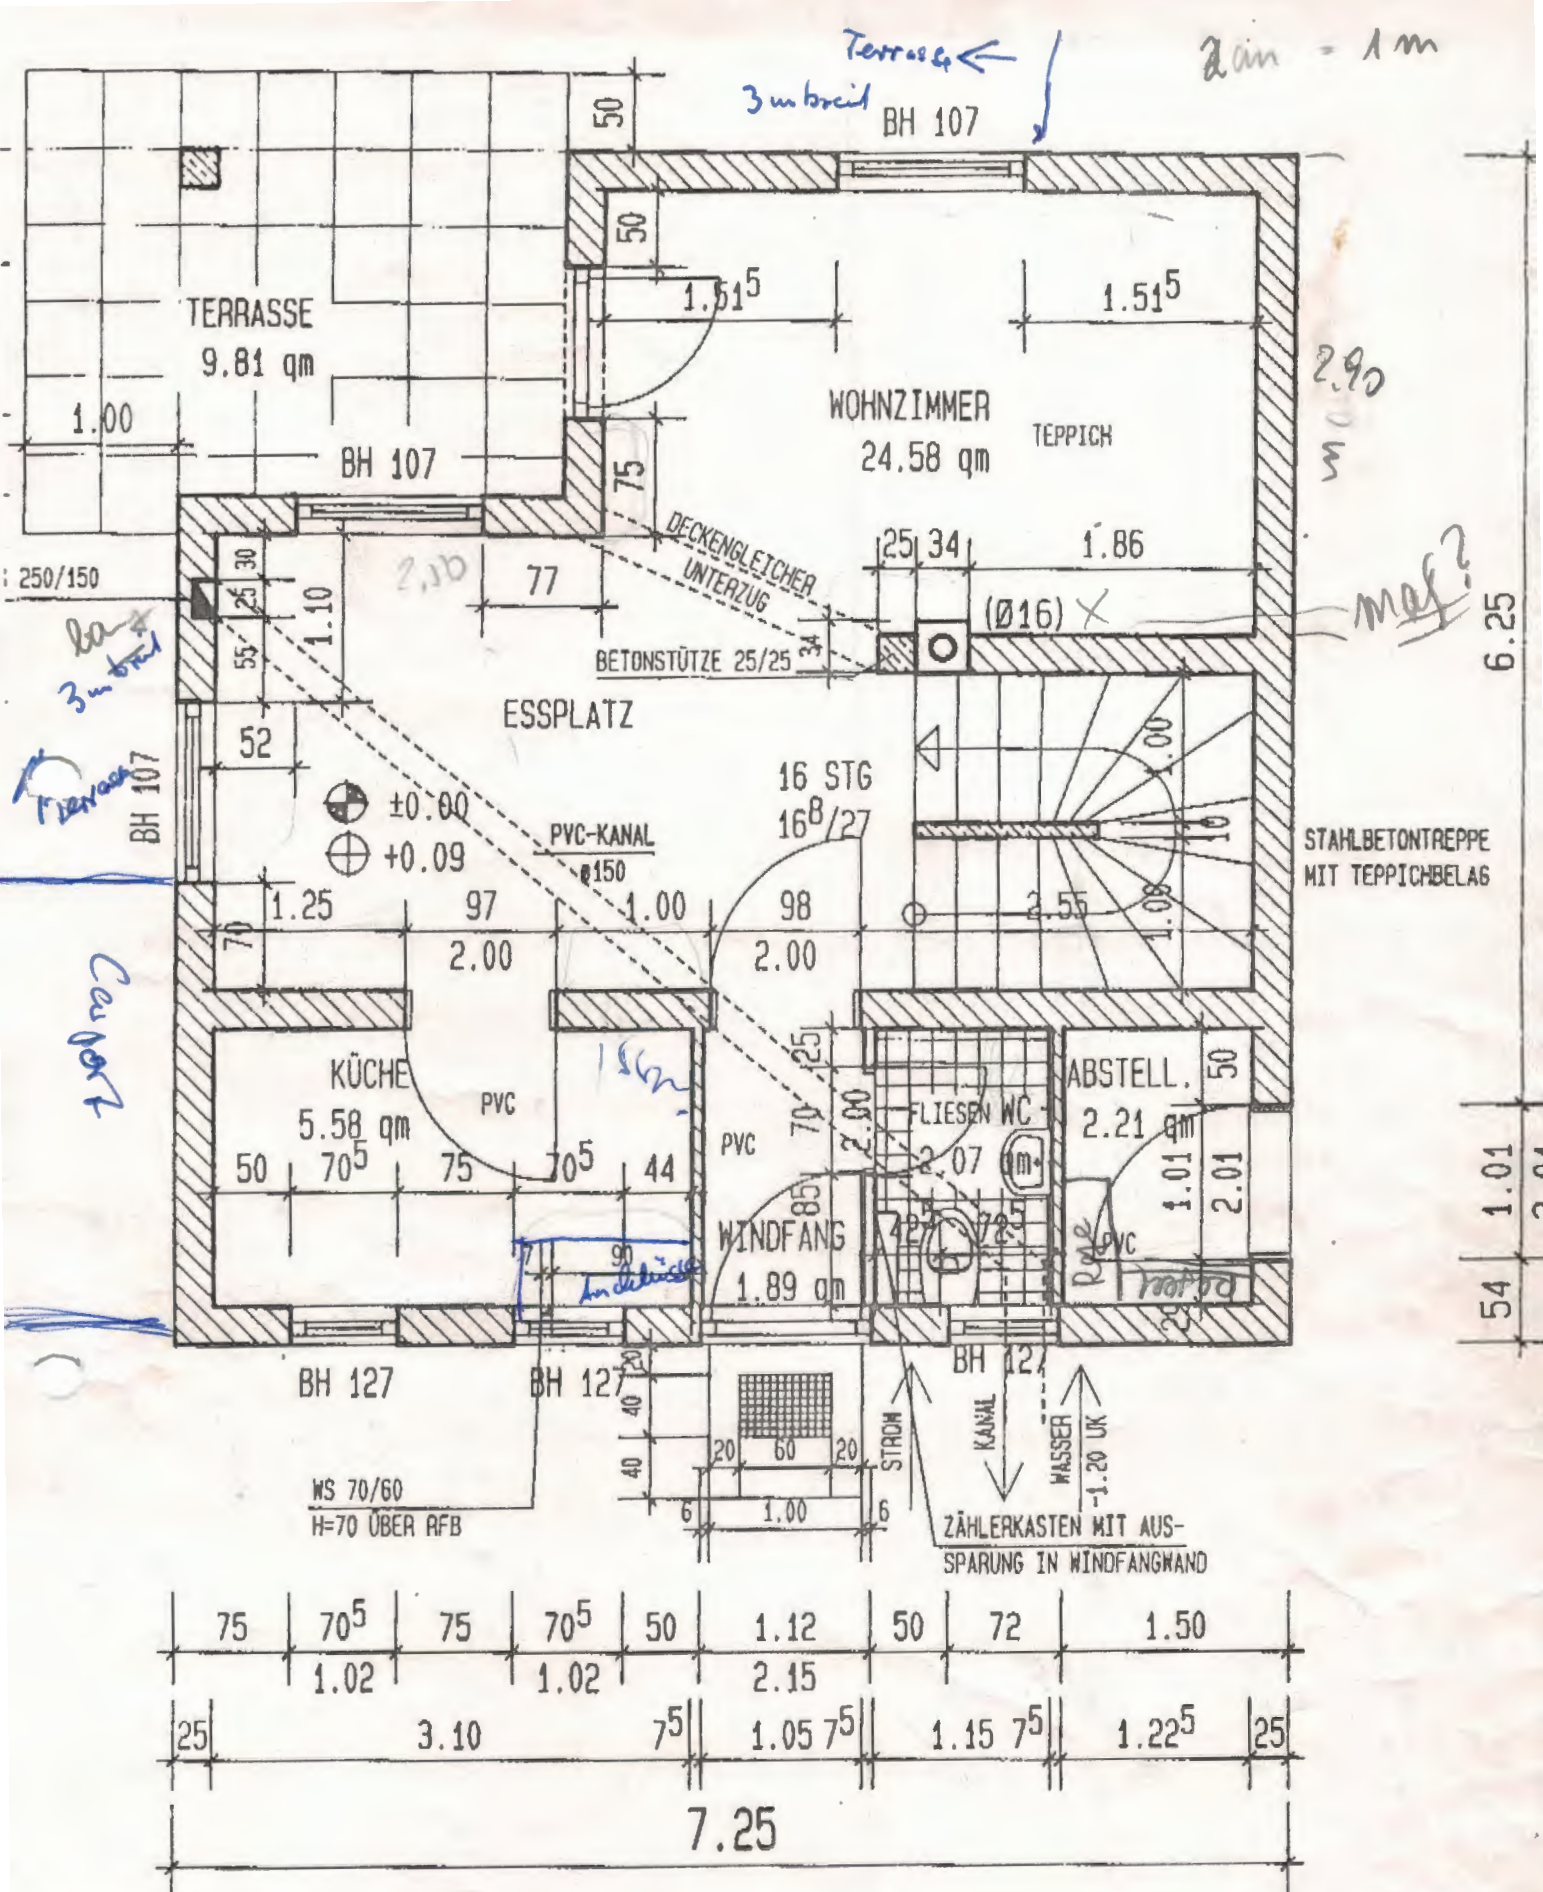

1.765	1.22	1.28	1.22	1.765
	1.22		1.22	

TERRASSE
9.81 qm

WOHNZIMMER
24.58 qm

BH 107

Tisch
25/75
TEPPICH
1.90
3.40

DECKENGLEICHER
UNTERZUG

BETONSTÜTZE 25/25

(Ø16) 2 erbit 132

ESSPLATZ

±0.00
+0.09

PVC-KANAL
Ø150

16 STG
16⁸/27

KÜCHE
5.58 qm

PVC

WINDFANG
1.89 qm

FLIESEN WC

ABSTELL.
2.21 qm

BH 127

BH 127

BH 127

WS 70/60
H=70 ÜBER RFB

ZÄHLERKASTEN MIT AUS-
SPARUNG IN WINDFANGWAND

75	70 ⁵	75	70 ⁵	50	1.12	50	72	1.50
	1.02		1.02		2.15			

H.K. 28