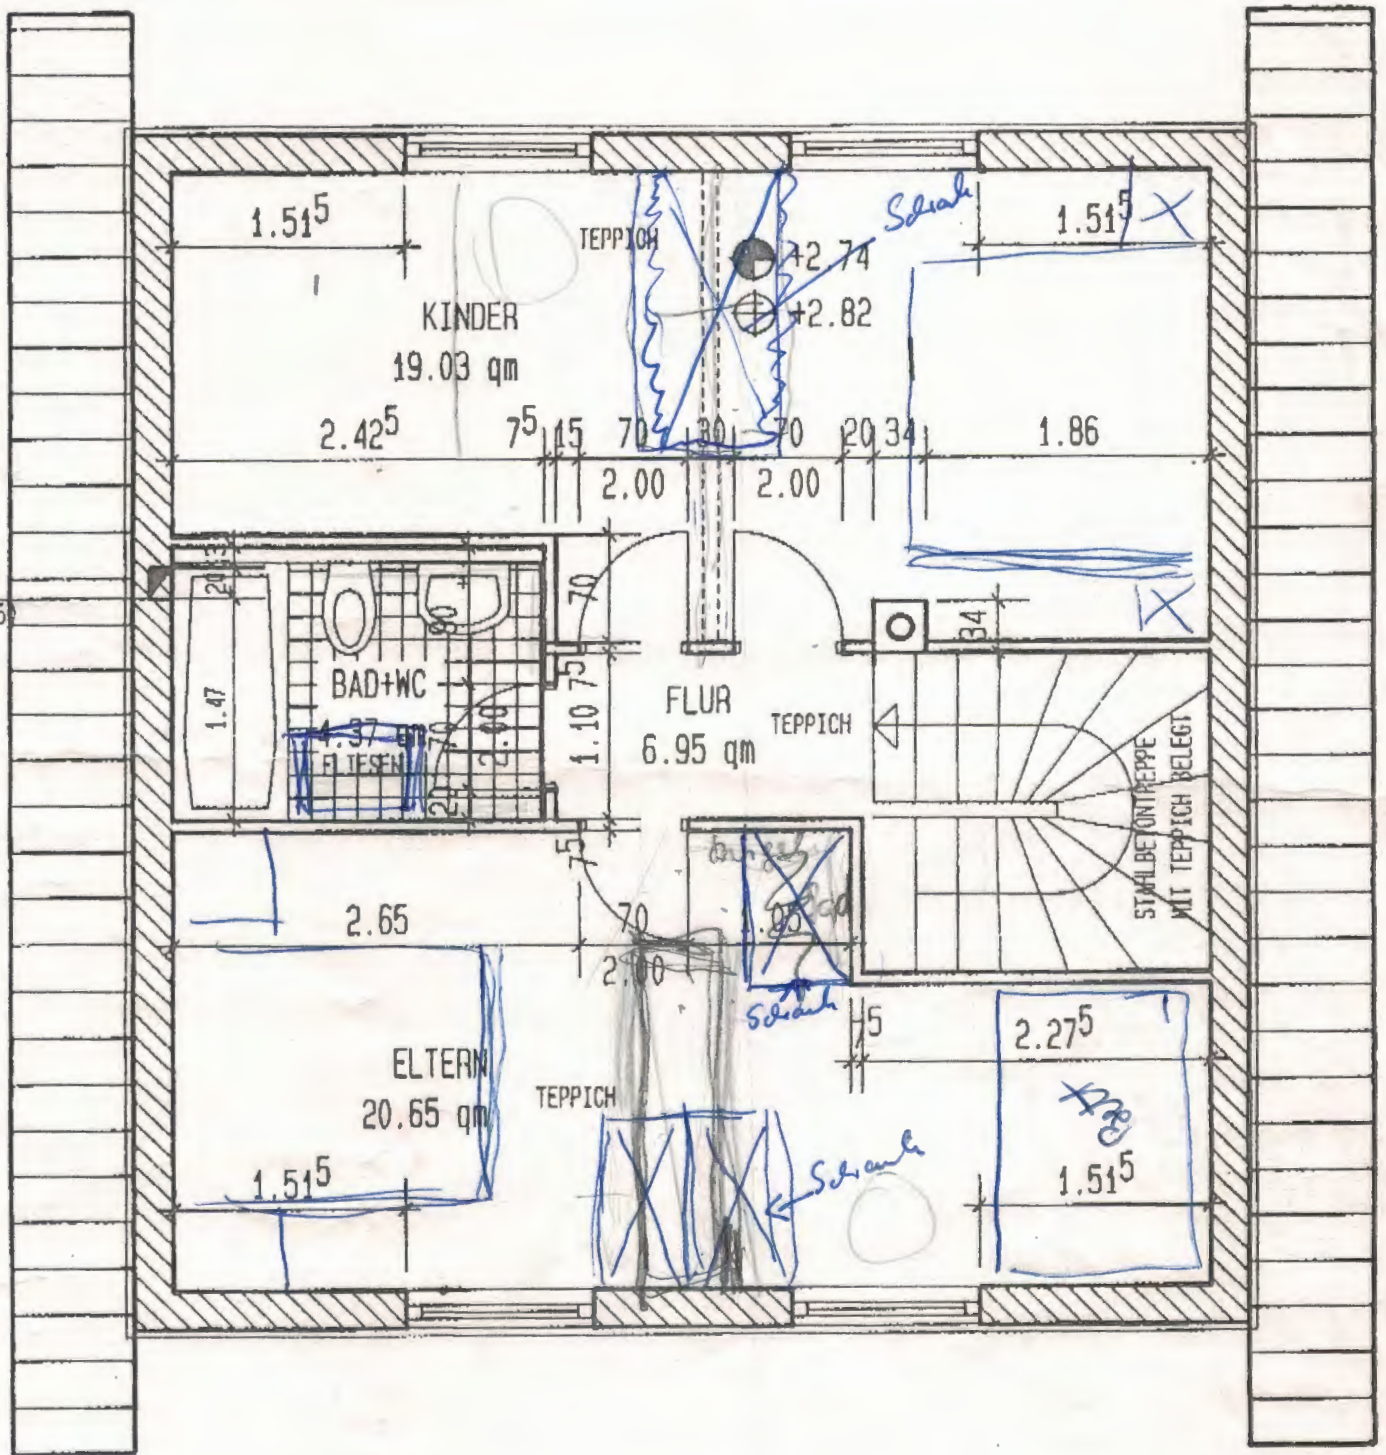

WS 200/15

k.Nr. 28

DACHGESCHOSS

SPORT & FERIENDORF ROSENAL

Sportferiendorf Rosental
Errichtungs- und Betriebsges.m.b.H.
A-9020 Klagenfurt, Deutenhofenstraße 12